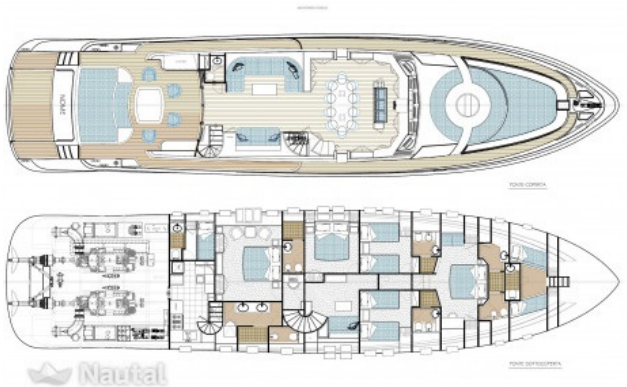

© 2013-2019 Nautal. Alle Rechte vorbehalten.

Noch Fragen?: info@nautal.de | 030 318 768 01 - 0176 24 02 00 57